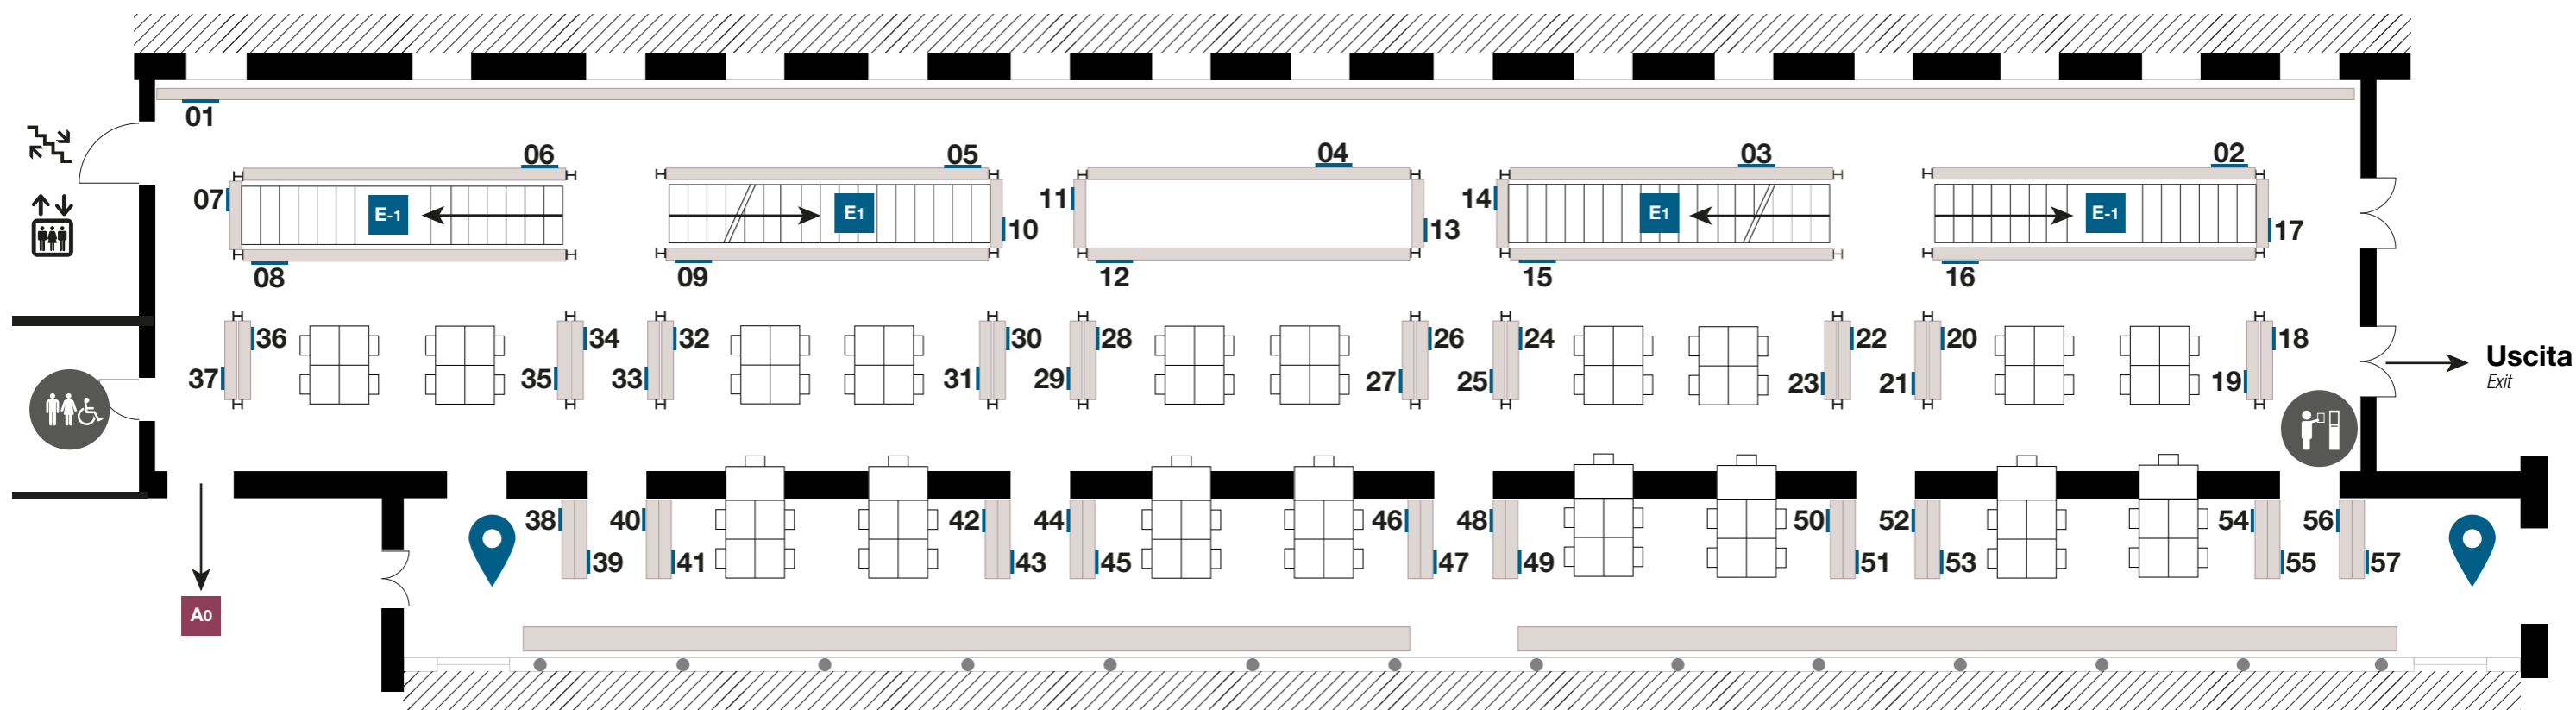

Biblioteca Beato Pellegrino

Studi Letterari, Linguistici, Pedagogici e dello Spettacolo

E0

Italianistica

collocazione a scaffale

shelf list

ITAL. B.	01 - 02	BIBLIO.	36	CONS.VOC.	44 - 51
ITAL. F.	02 - 11	BIOGR.	36	DIAMANTI	51
ITAL. H.	12 - 16	BIBLIOGR.	37	DOC.	52
ITAL. L.	21 - 23	CLASSICI	38 - 40	ENC.	52 - 55
ITAL. M.	23 - 34	CONS.DIZ.	41 - 43	VOC. ITA.	56

legenda

legend

posti a sedere

seats

da **85** a **164**