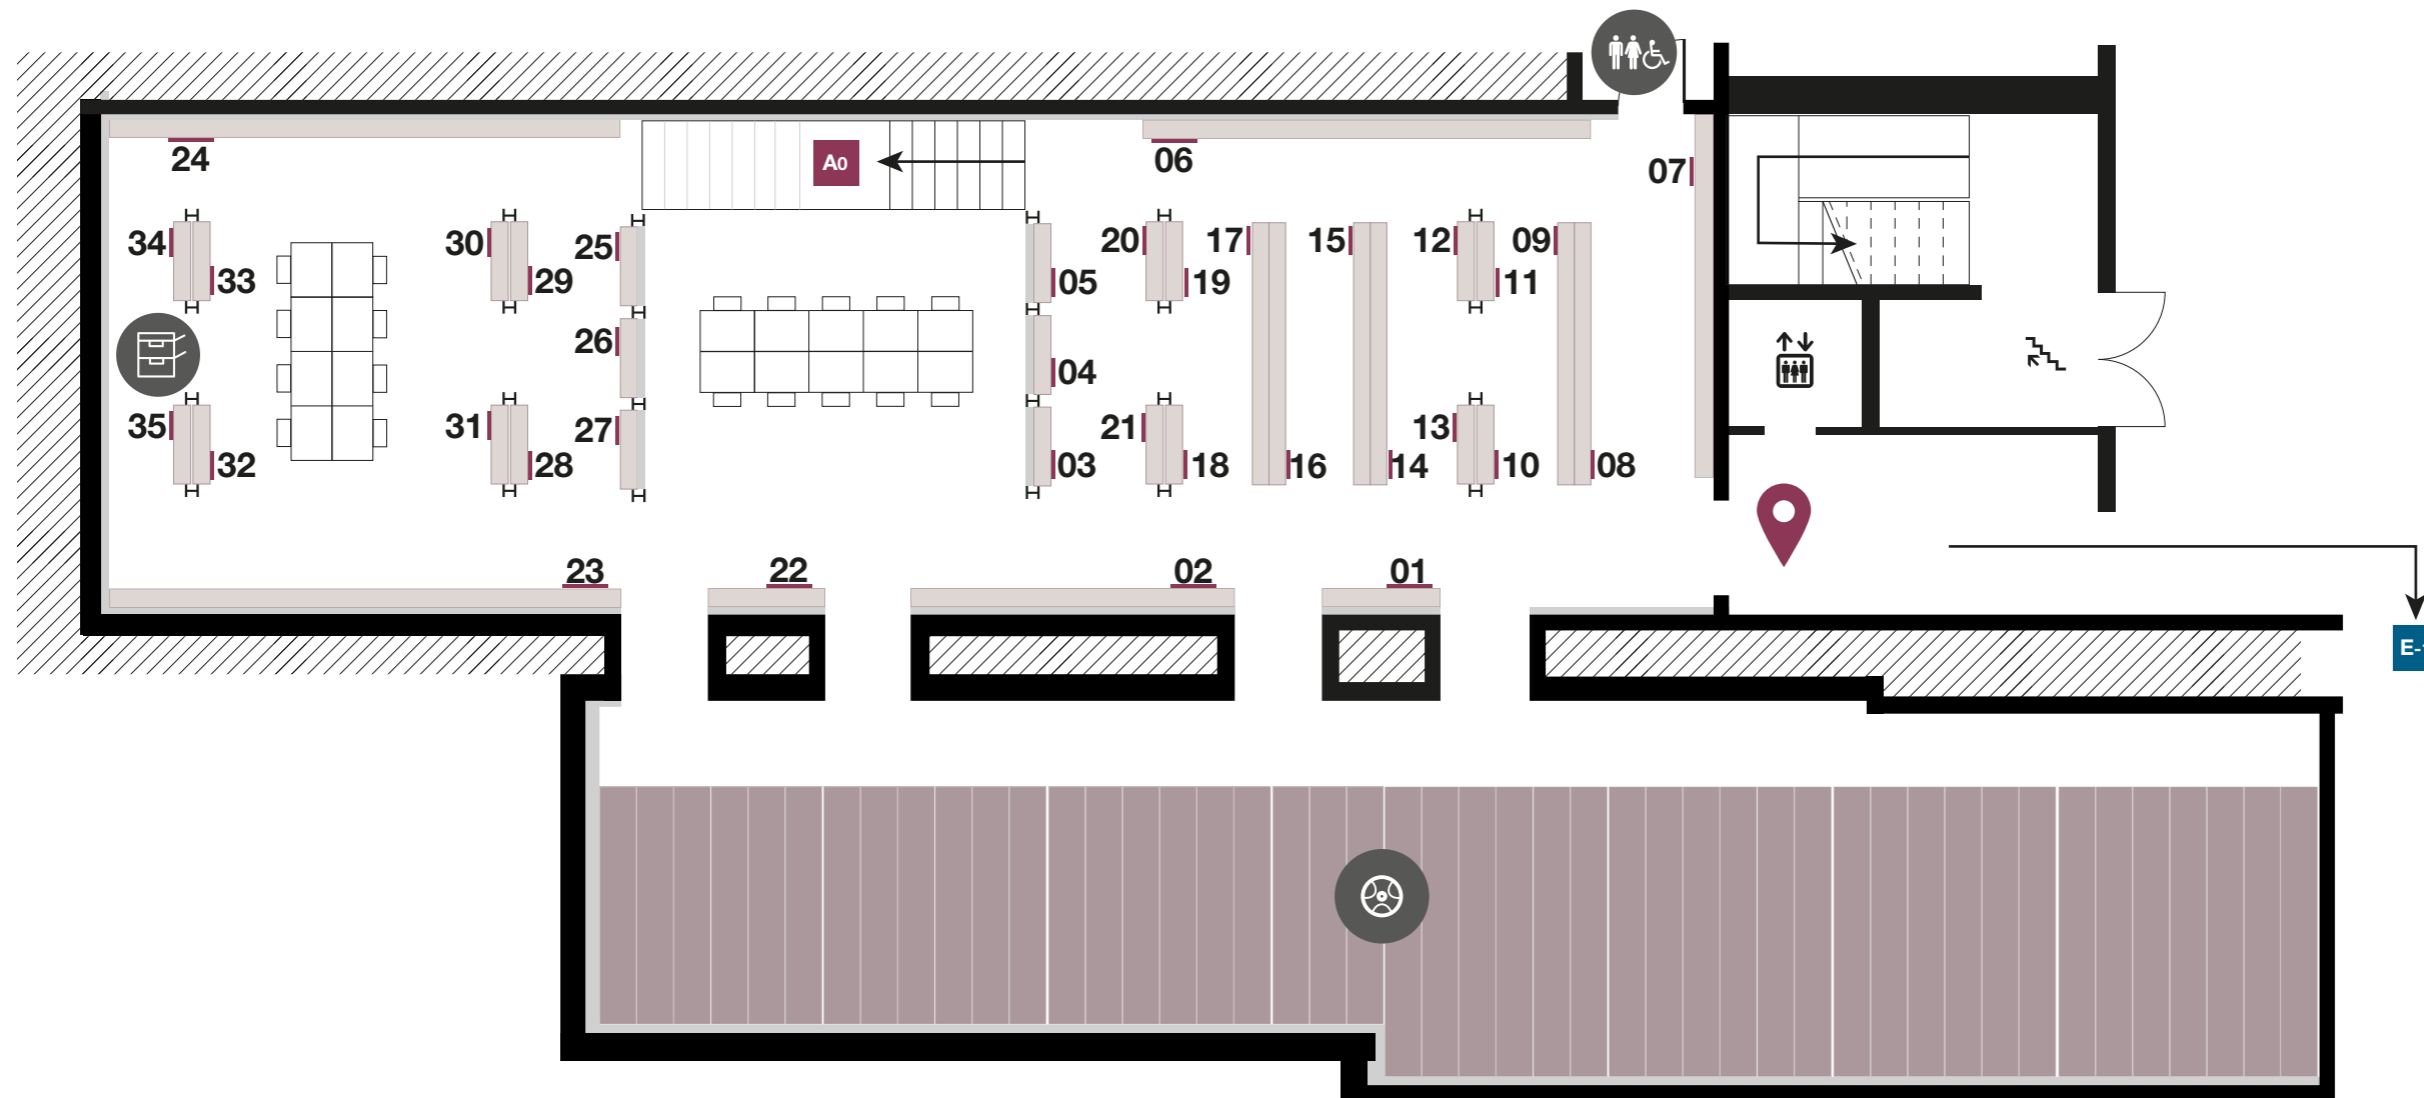

Biblioteca Beato Pellegrino

Studi Letterari, Linguistici, Pedagogici e dello Spettacolo

A-1

Spagnolo

collocazione a scaffale

shelf list

LETT. ROM. SA.	01 - 09
LETT. ROM. SB.	09 - 16
LETT. ROM. SC.	16 - 21

Periodici

collocazione a scaffale

shelf list

PER. A.	02 - 25
PER. B.	26 - 72
PER. C.	73 - 76 25 - 28
PER. D.	29

legenda

legend

- Tu sei qui**
You are here
- Scaffali compatti**
Compact shelving
- Toilette**
- Fotocopiatrice**
Copy machine

posti a sedere

seats

da **1** a **20**